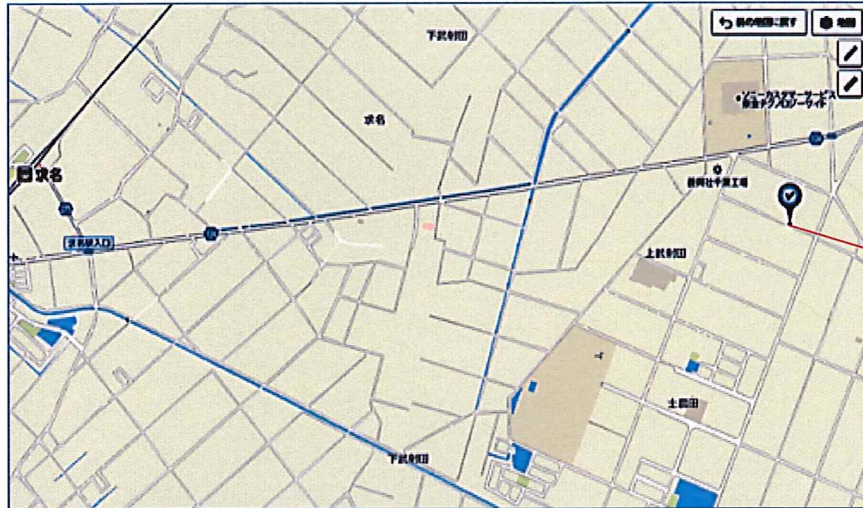

徒歩6分内にバス2停車場あり、大型スーパー・家電販売まで車で7分♪
南側道路接道、陽光たっぷりの整形地、多様な利用が可能！

土地
400万円

JR東金線求名駅から2360m徒歩28分、田中商店前バス停歩2分！！

- 所在地: 千葉県東金市上武射田2485番
- 土地面積: 981㎡ (約296坪)
- 現況: 更地 引渡し: 相談
- 土地権利: 所有権
- 都市計画区域内、非線引き 無指定地域
 建蔽率: 60%・容積率200%
- 地目: 畑 ■南側公道に約18.5m接道
- 水道管引込無・LPG・合併浄化槽・東京電力
 * 農地転用5条後引渡し(売主負担)

- ◆豊成小学校: 1420m (歩17分)
- ◆求名郵便局: 2600m (歩32分)
- ◆セブンイレブン: 315m (歩4分)
- ◆東中学校: 4000m (歩48分)
- ◆スーパーカスミ: 3.7km (車7分)
- ◆スーパーベシヤ: 4km (車7分)
- ◆カインズホーム: 4km (車7分)
- ◆山武医療センター: 4.8km (車10分)
- ◆東金市役所: 6.7km (車12分)