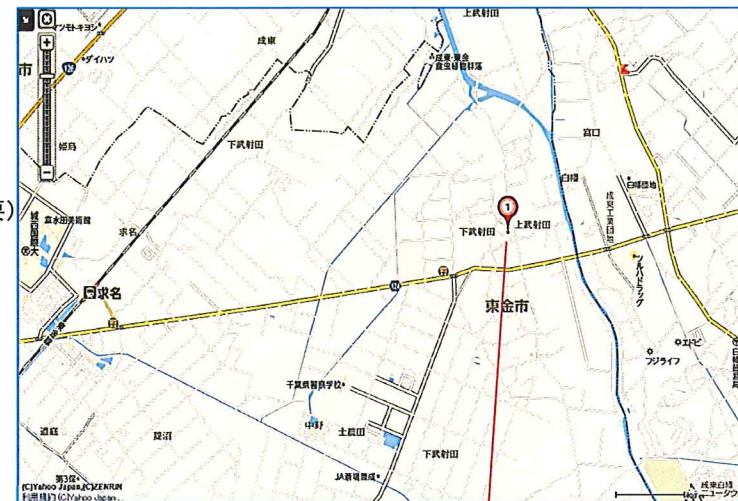

のんびりゆったり田舎暮らしを満喫できる♪♪

広々整形地で菜園！！ミニマムライフな毎日を。

土地  
200万円

JR東金線求名駅～車で5分、バス停徒歩4分！！

- 所在地:千葉県東金市上武射田854番1
- 土地面積:419.94㎡(127坪) ■現況:更地
- 土地権利:所有権 ■地目:宅地
- 都市計画区域内、非線引き 無指定地域
- 建蔽率:60%・容積率200%
- 地目:宅地 南側公道に24.2m接道(セットバック要)  
\* 建築基準法22条区域内

東金市見どころ

- ・八鶴湖:春は桜、夏は蓮の花群
- ・東金ブドウ園:巨峰片手にパーベキュー
- ・山王台公園:絶景、夜景も美景

～ライフインフォメーション～

- ◆豊成小学校 : 2100m (歩26分)
- ◆東金東中学校 : 4600m
- ◆セブンイレブン : 620m(歩7分)
- ◆ファミリーマート : 820m(歩10分)
- ◆ツルハドラッグ : 980m(歩12分)
- ◆三宅医院 : 800m(歩10分)
- ◆ラパーク成東 : 3500m
- ◆山武医療センター : 2700m
- ◆豊成郵便局 : 2000m
- ◆カインズホーム : 4300m