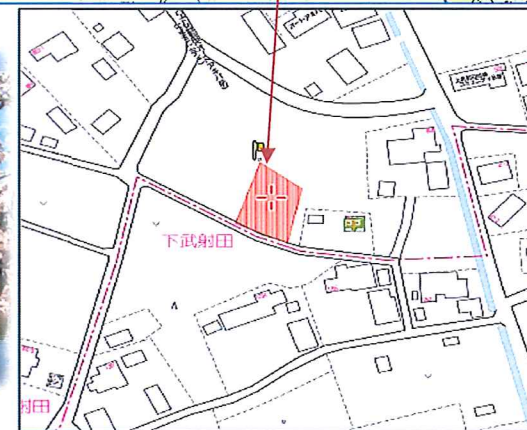

のんびりゆったり田舎暮らしを満喫できる♪♪

広々整形地で菜園！！ミニマムライフな毎日を。

土地  
200万円

JR東金線求名駅～車で5分、バス停徒歩4分！！

- 所在地:千葉県東金市上武射田854番1
- 土地面積:419.94㎡(127坪) ■現況:更地
- 土地権利:所有権 ■地目:宅地
- 都市計画区域内、非線引き 無指定地域
- 建蔽率:60%・容積率200%
- 地目:宅地 南側公道に24.2m接道(セットバック要)  
\* 建築基準法22条区域内

東金市見どころ

- ・八鶴湖:春は桜、夏は蓮の花群
- ・東金ブドウ園:巨峰片手にパーベキュー
- ・山王台公園:絶景、夜景も美景

～ライフインフォメーション～

- ◆豊成小学校 : 2100m (歩26分)
- ◆東金東中学校 : 4600m
- ◆セブンイレブン : 620m(歩7分)
- ◆ファミリーマート : 820m(歩10分)
- ◆ツルハドラッグ : 980m(歩12分)
- ◆三宅医院 : 800m(歩10分)
- ◆ラパーク成東 : 3500m
- ◆山武医療センター : 2700m
- ◆豊成郵便局 : 2000m
- ◆カインズホーム : 4300m