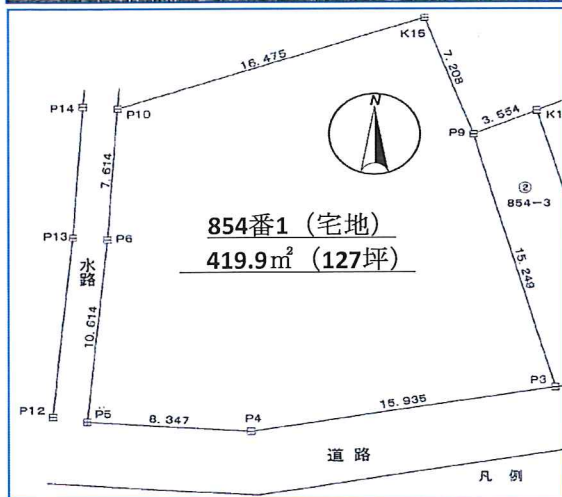

のんびりゆったり田舎暮らしを満喫できる♪♪

広々整形地で菜園！！ミニマムライフな毎日を。

土地
200万円

JR東金線求名駅～車で5分、バス停徒歩4分！！

- ■所在地:千葉県東金市上武射田854番1
- ■土地面積:419.94㎡(127坪) ■現況:更地
- ■土地権利:所有権 ■地目:宅地
- ■都市計画区域内、非線引き 無指定地域
- ■建蔽率:60%・容積率200%
- ■地目:宅地 南側公道に24.2m接道(セットバック要)
  * 建築基準法22条区域内

東金市見どころ

- ・八鶴湖:春は桜、夏は蓮の花群
- ・東金ブドウ園:巨峰片手にパーベキュー
- ・山王台公園:絶景、夜景も美景

～ライフインフォメーション～

- ◆豊成小学校 : 2100m (歩26分)
- ◆東金東中学校 : 4600m
- ◆セブンイレブン : 620m(歩7分)
- ◆ファミリーマート : 820m(歩10分)
- ◆ツルハドラッグ : 980m(歩12分)
- ◆三宅医院 : 800m(歩10分)
- ◆ラパーク成東 : 3500m
- ◆山武医療センター : 2700m
- ◆豊成郵便局 : 2000m
- ◆カインズホーム : 4300m

株式会社 **ぴえて**
〒299-3243 千葉県大網白里市大竹264番地1
E-mail: ooami@piete.co.jp

TEL :0475-71-3636
FAX:0475-71-3637
定休日:火曜日

★情報公開日:

(公社)全日本不動産協会会員

★取引態様:媒介

千葉県知事(1)16510号